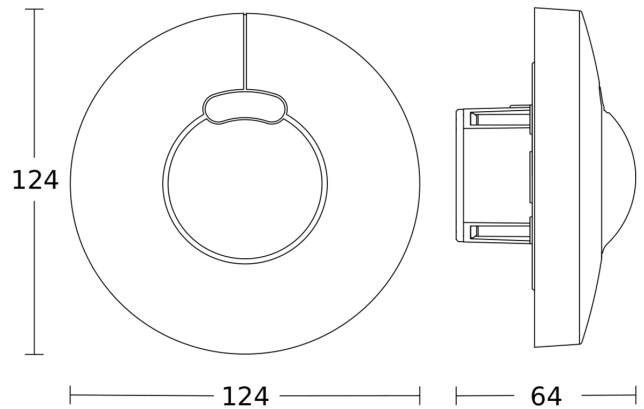

Technische gegevens

Afmetingen (Ø x H)	124 x 64 mm	Capacitieve belasting in µF	176 µF
Fabrieksgarantie	5 jaar	Technologie, sensoren	Hoogfrequente straling, Lichtsensoren
Instellingen via	Afstandsbediening, Potentiometers, Smart Remote	Montagehoogte	2,00 - 4,00 m
Met afstandsbediening	Nee	Montagehoogte max.	4,00 m
Variant	PF - inbouw rond	Optimale montagehoogte	2,8 m
VPE1, EAN	4007841033712	HF-techniek	5,8 GHz
Uitvoering	Bewegingsmelder	Registratie	evt. door glas, hout en snelbouwwanden
Toepassing, plaats	Binnen	Registratiehoek	360 °
Toepassing, ruimte	functionele ruimte / bergruimte, trappenhuis, WC / wasruimte, parkeergarage, Binnen	Openingshoek	180 °
kleur	wit	Onderkruipbescherming	Ja
Kleur, RAL	9003	verkleining van de registratiehoek per segment mogelijk	Nee
Incl. hoekwandhouder	Nee	Elektronische instelling	Ja
Montageplaats	wand, plafond, hoek	Mechanische instelling	Nee
Montage	In de muur, Wand, Plafond, hoek	Reikwijdte radiaal	Ø 8 m (50 m ²)
Bescherming	IP20	Reikwijdte tangentiaal	Ø 8 m (50 m ²)

Toebehoren

EAN 4007841 009151	Afstandsbediening Smart Remote
EAN 4007841 559410	Service-afstandsbediening RC8
EAN 4007841 056704	Zwart Paneel voor de HF 3360

HF 3360

PF - inbouw rond
EAN 4007841 033712
art.nr. 033712

Registratiebereik

Mogelijke montagehoogte: 2,00 m - 4,00 m
Oranje: radiaal en tangentiaal

Maten

aansluitschema Master