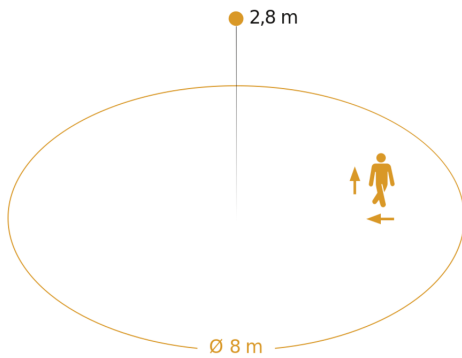

Technische gegevens

Afmetingen (Ø x H)	124 x 64 mm	Capacitieve belasting in µF	176 µF
Fabrieksgarantie	5 jaar	Technologie, sensoren	Hoogfrequente straling, Lichtsensoren
Instellingen via	Afstandsbediening, Potentiometers, Smart Remote	Montagehoogte	2,00 - 4,00 m
Met afstandsbediening	Nee	Montagehoogte max.	4,00 m
Variant	PF - inbouw rond	Optimale montagehoogte	2,8 m
VPE1, EAN	4007841033712	HF-techniek	5,8 GHz
Uitvoering	Bewegingsmelder	Registratie	evt. door glas, hout en snelbouwwanden
Toepassing, plaats	Binnen	Registratiehoek	360 °
Toepassing, ruimte	functionele ruimte / bergruimte, trappenhuis, WC / wasruimte, parkeergarage, Binnen	Openingshoek	180 °
kleur	wit	Onderkruipbescherming	Ja
Kleur, RAL	9003	verkleining van de registratiehoek per segment mogelijk	Nee
Incl. hoekwandhouder	Nee	Elektronische instelling	Ja
Montageplaats	wand, plafond, hoek	Mechanische instelling	Nee
Montage	In de muur, Wand, Plafond, hoek	Reikwijdte radiaal	Ø 8 m (50 m ²)
Bescherming	IP20	Reikwijdte tangentiaal	Ø 8 m (50 m ²)

Registratiebereik

Mogelijke montagehoogte: 2,00 m - 4,00 m
Oranje: radiaal en tangentiaal

Maten

aansluitschema Master